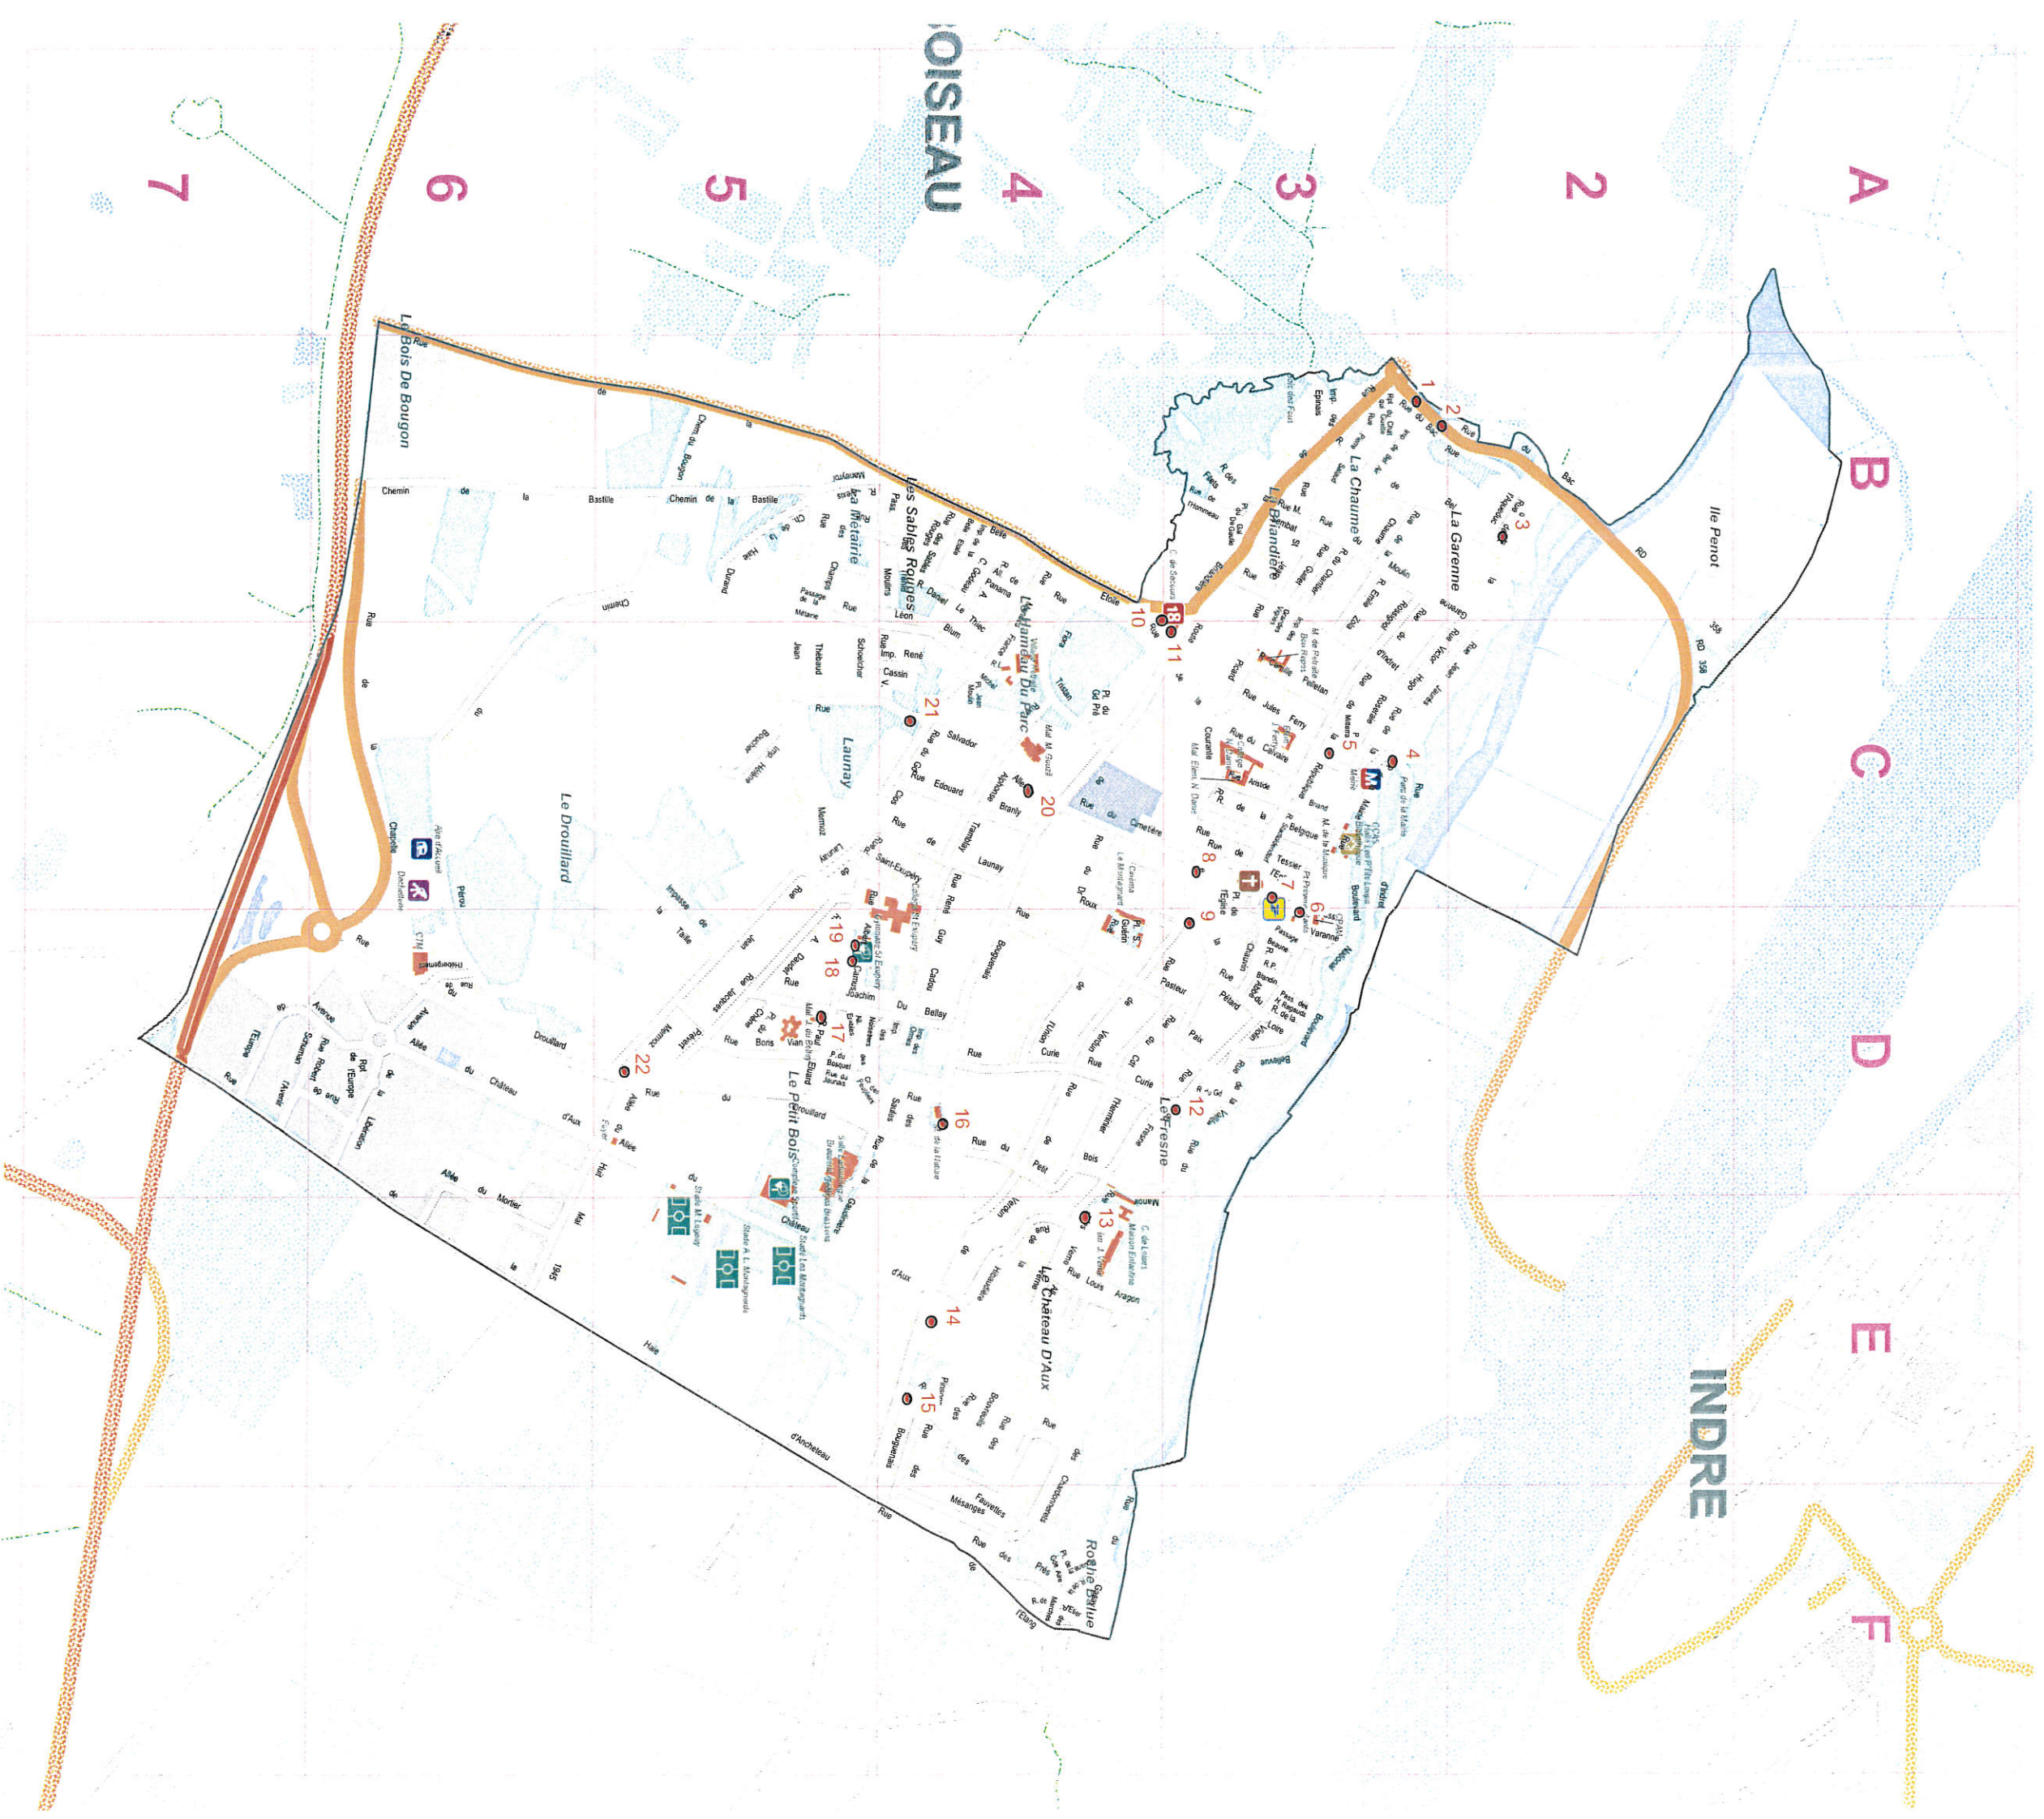

VILLE DE LA MONTAGNE - AFFICHAGE LIBRE

VILLE DE LA MONTAGNE – AFFICHAGE LIBRE

- 1 – Rue du Bac
- 2 – Rue du Bac
- 3 – Rue de Bel Air
- 4 – Angle Rue de la Mairie et Rue d'Indret
- 5 – Place François Mitterrand
- 6 – Rue Violin (parking services techniques)
- 7 – Place de l'Eglise (la poste)
- 8 – Rue de la Paix
- 9 – Angle rue de Verdun et rue de la Paix
- 10 – Rue de la Courante (centre de secours)
- 11 – Rue de la Courante (centre de secours)
- 12 – Angle rue du Fresne et rue du Manoir
- 13 – Rue Jules Verne
- 14 – Route de Bouguenais (Le Château d'Aux)
- 15 – Route de Bouguenais (entrée lotissement des oiseaux)
- 16 – Route de Bouguenais (Le Transfo)
- 17 – Angle Rue Joachim du Bellay et Rue Paul Elouard
- 18 – Rue Albert Camus (gymnase St Exupéry)
- 19 – Rue Albert Camus (gymnase St Exupéry)
- 20 – Rue Salvador Allende (face à l'école Marcel Gouzil)
- 21 - Rond-point du Grand Clos
- 22 – Angle Rue du Drouillard et Rue Jean Mermoz